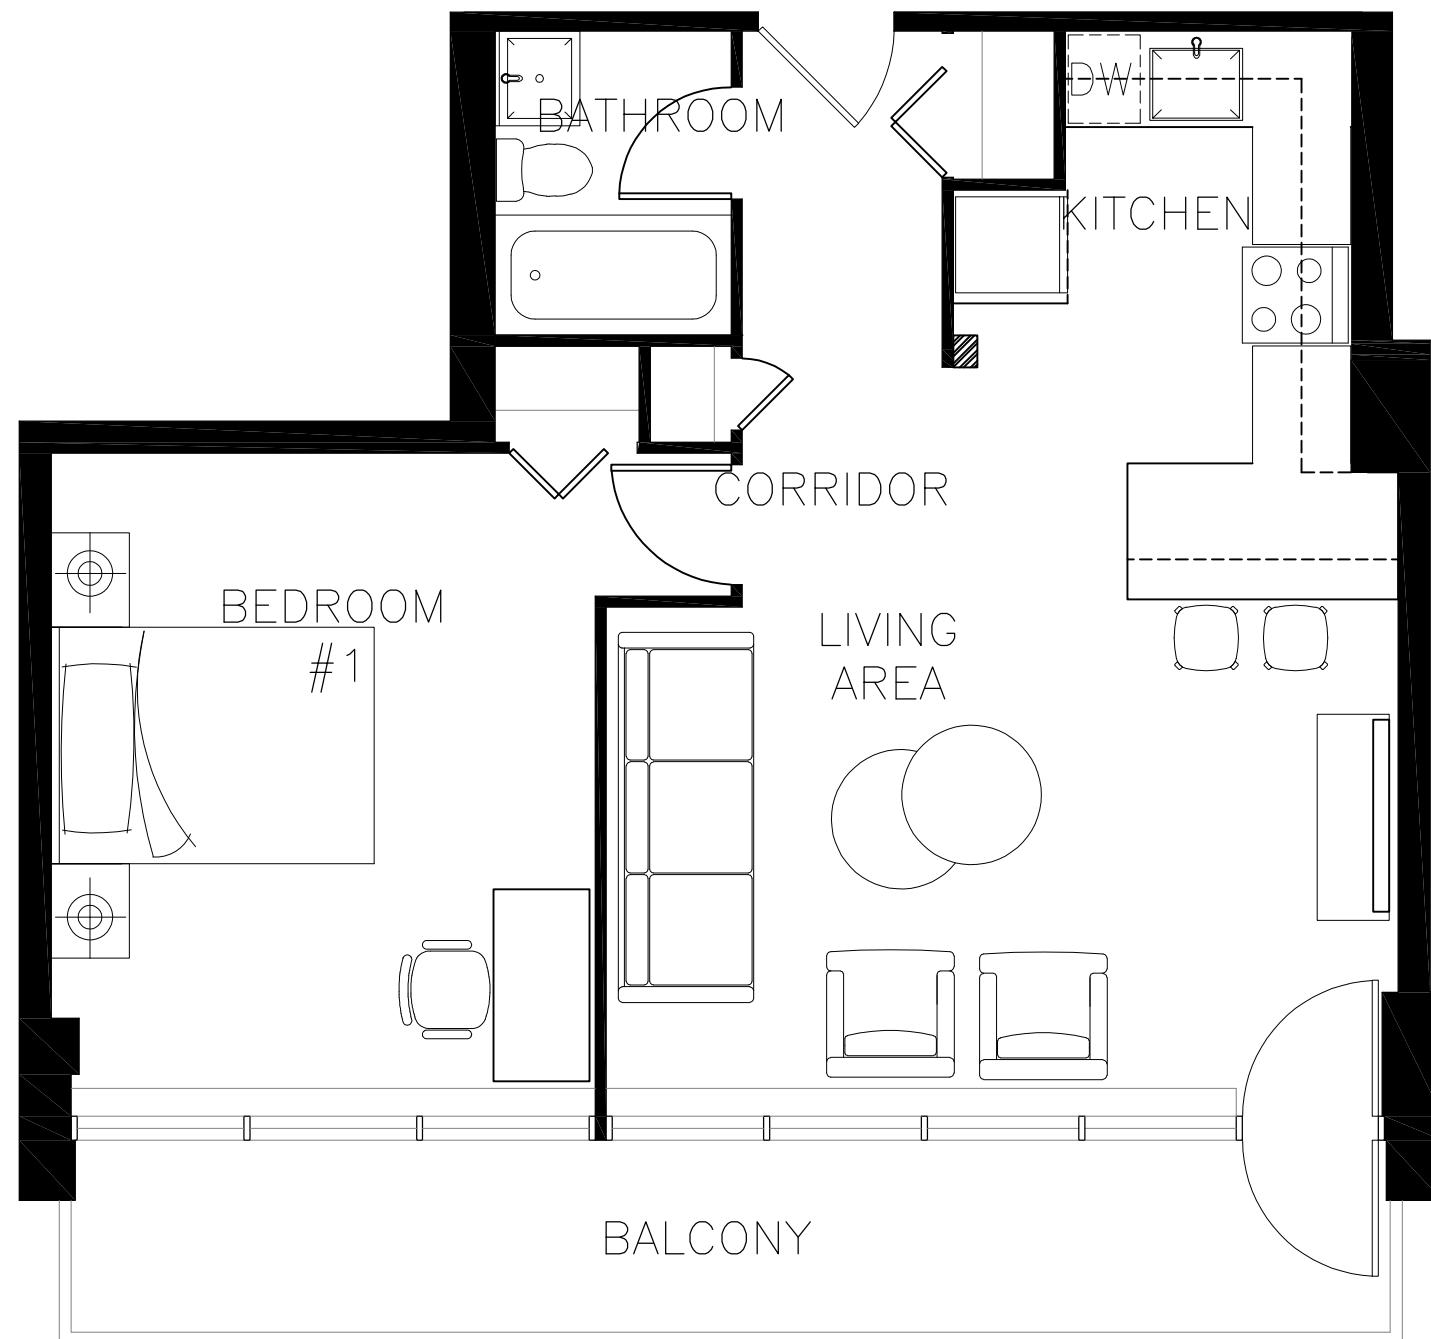

1 BEDROOM UNIT  
APPROX. 590 S.F

**257 Lisgar**  
1 Bedroom  
'03 Floor plan