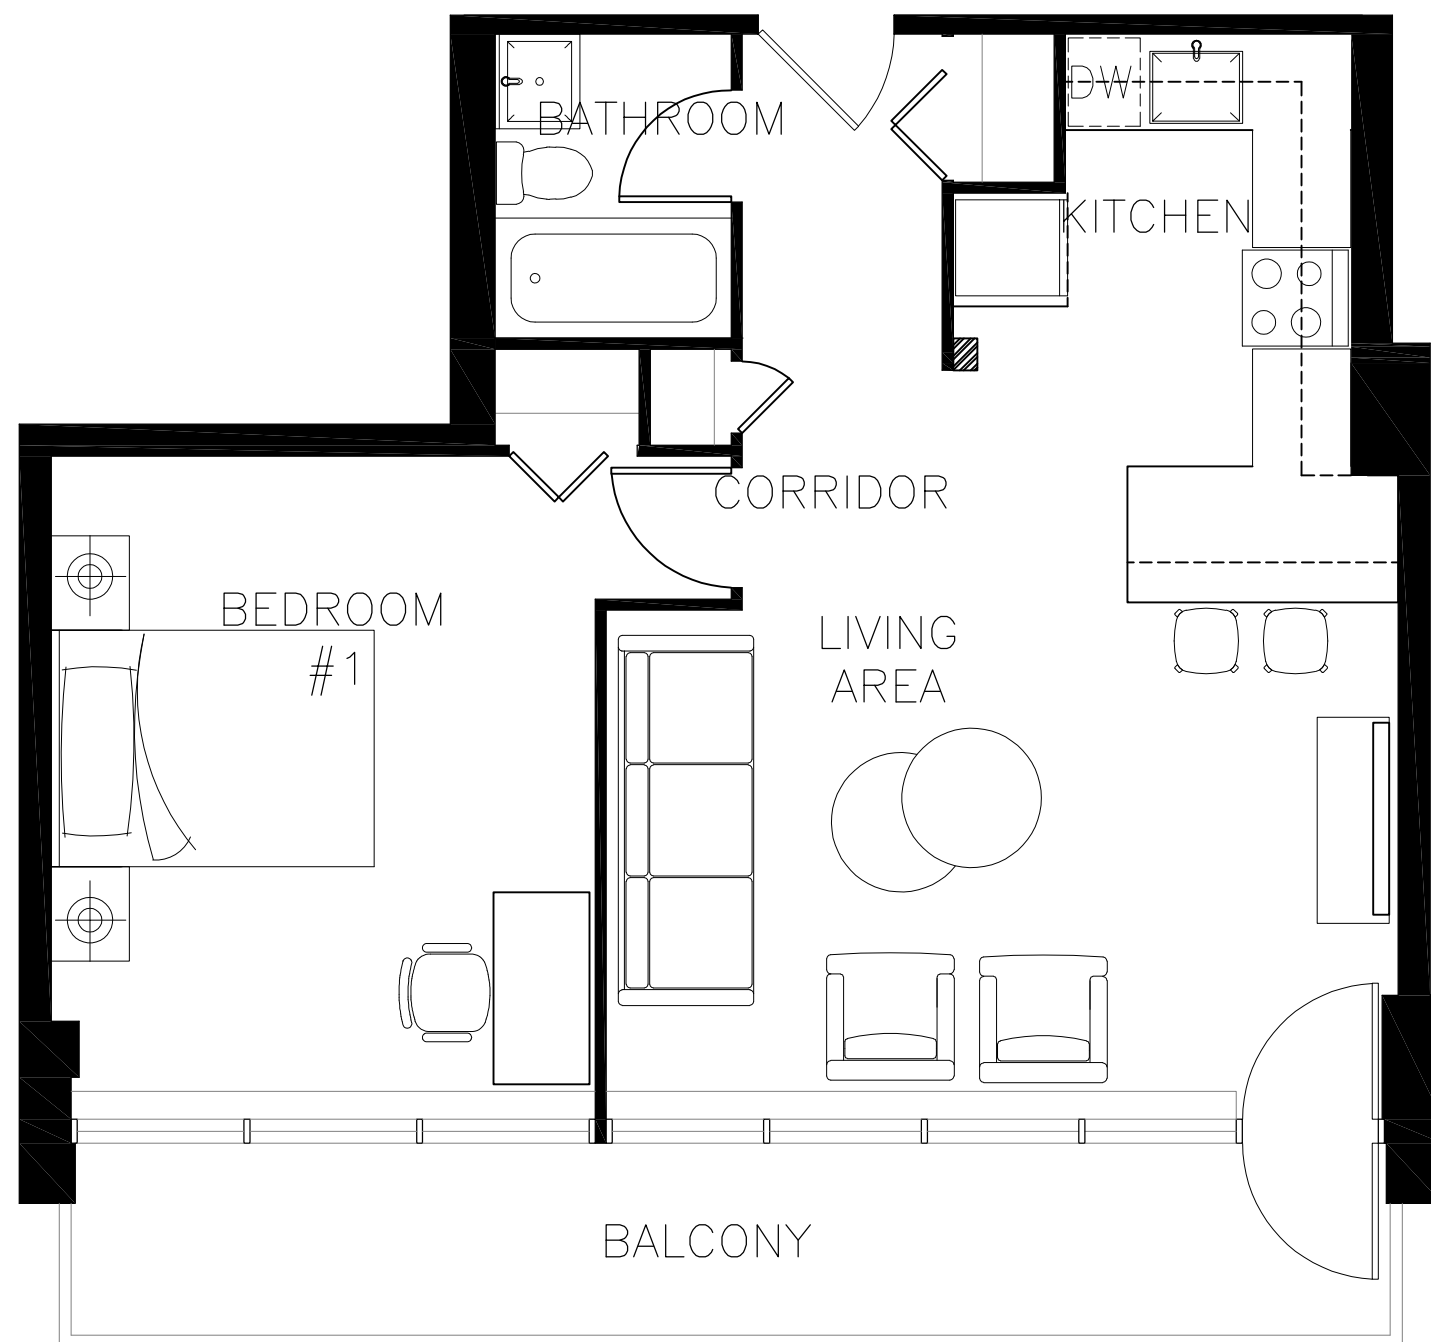

1 BEDROOM UNIT
APPROX. 590 S.F

257 Lisgar
1 Bedroom
'17 Floor plan