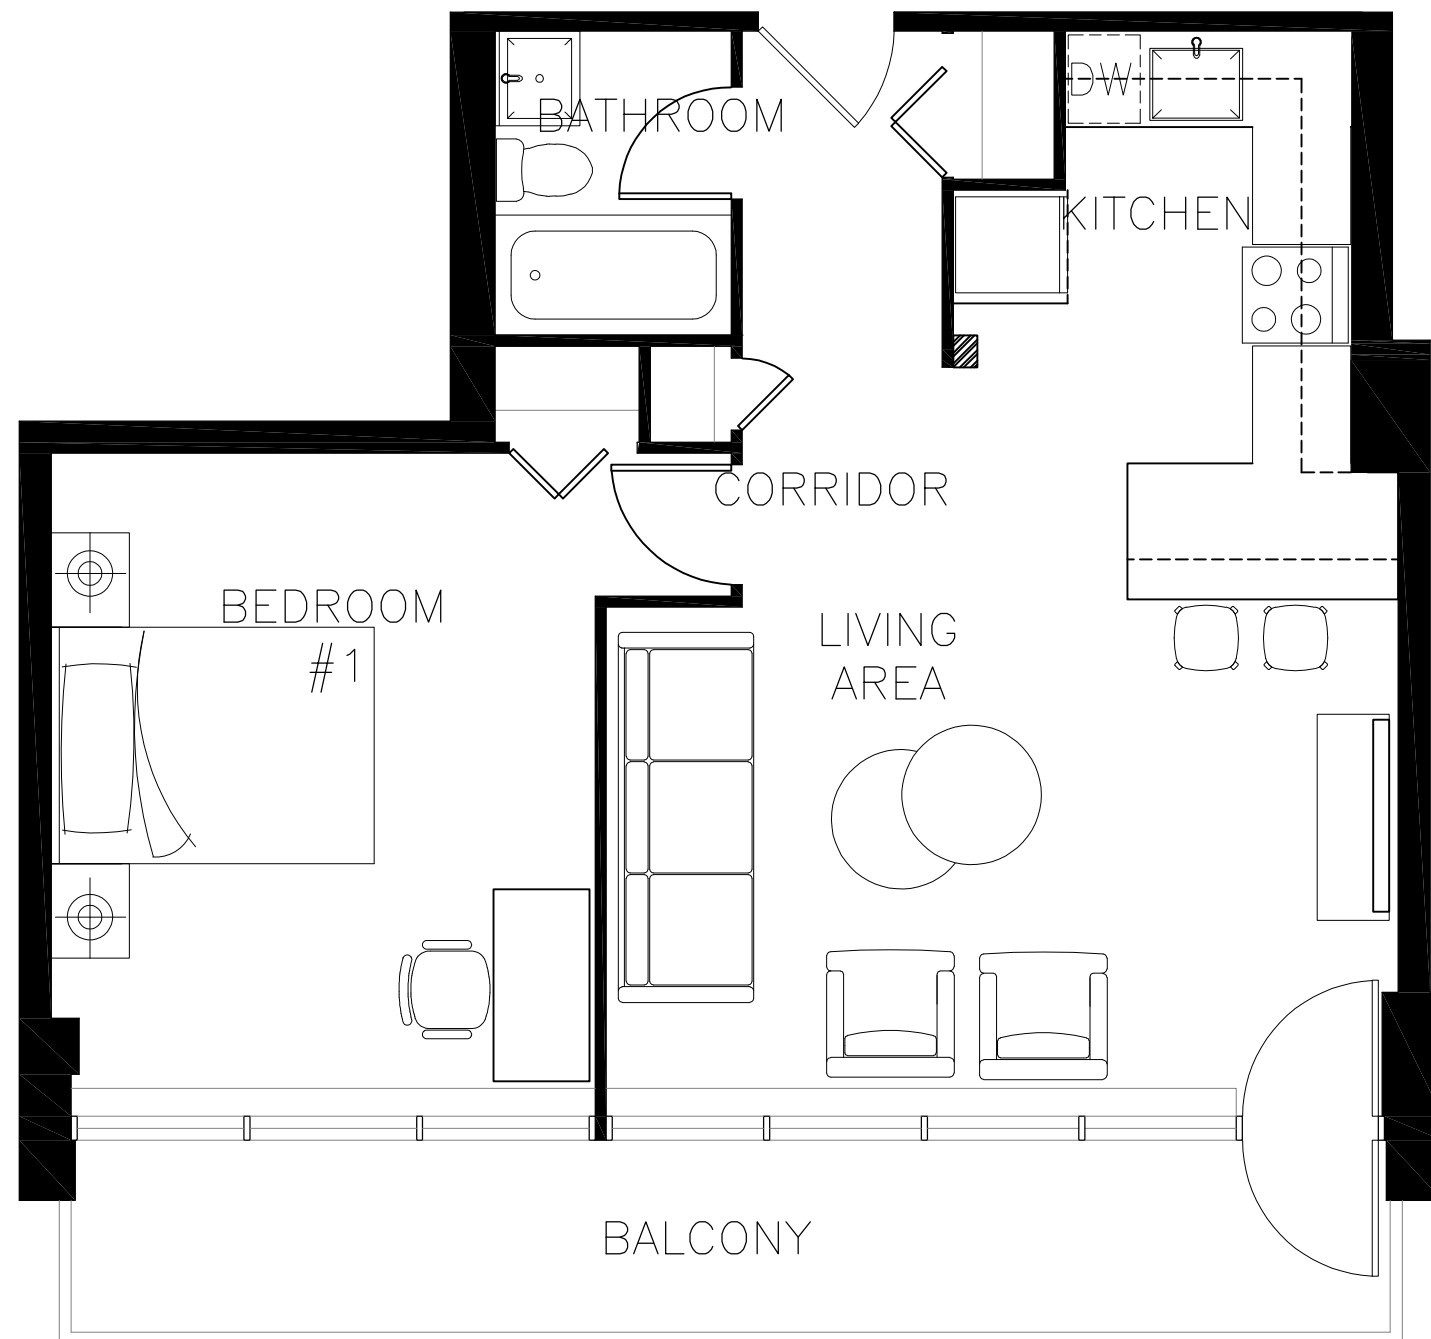

1 BEDROOM UNIT
APPROX. 590 S.F

257 Lisgar
1 Bedroom
'10 Floor plan